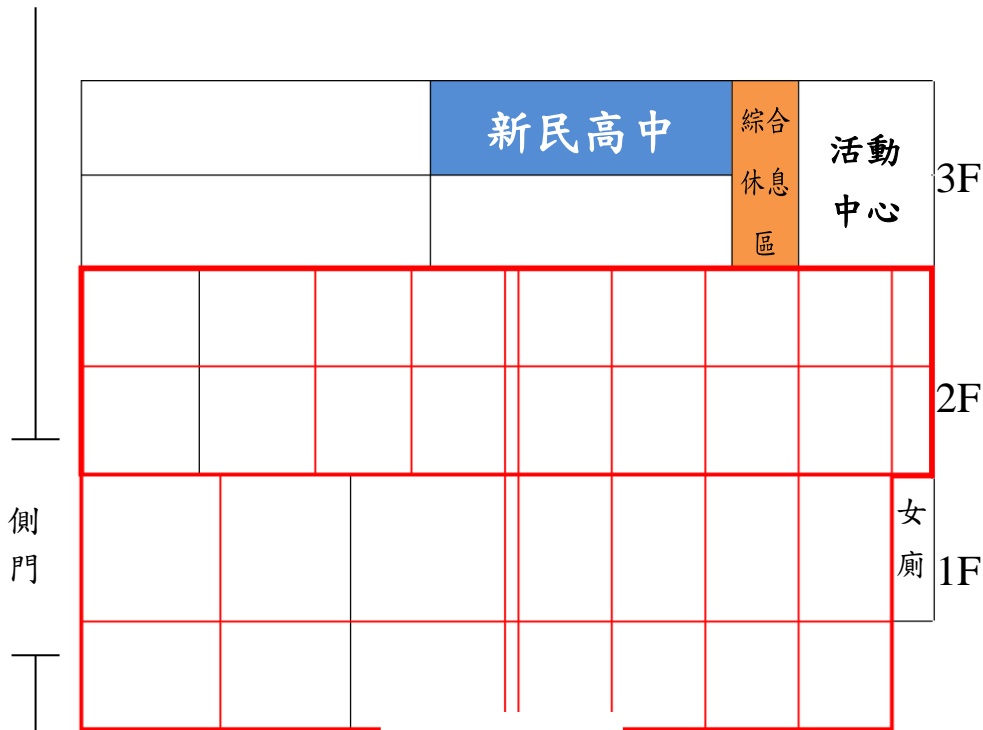

109 年科技校院四年制與專科學校二年制統一入學測驗試場 大明高中分區-休息區配置圖

中天樓

※
一、未排到休息區的學校可利用「活動中心」的休息區。
二、為維護本校校園環境清潔，請各校自行安排服務學生並準備垃圾袋，負責處理休息區垃圾分類工作。

	廁所	女廁	男廁	女廁	男廁
專業教室	1-3 電腦教室	2-2 電腦教室	3-2 電腦教室	試場	
				試場	
	1-2 電腦教室	教學資源中心	電腦機房	試場	
			3-1 電腦教室	試場	
	1-1 電腦教室	2-1 電腦教室	電子商務教室	試場	
油印室	一般教室	試場	試場		
技檢考生報到處	多媒體教室	試場	試場		
備用試場	機器人教室	試場	試場		
	1F	2F	3F	4F	5F

希陽樓

勤學樓

專業教室	專業教室	女廁	專科研究室	專科研究室	專科研究室	專科研究室	專科研究室	專科研究室	校友會辦公室	儲藏室	備用設場	試場	試場	試場	試場	女廁	5F
試場	試場	男廁	試場	試場	試場	試場	試場	試場	試場	試場	試場	試場	試場	試場	試場	男廁	4F
試場	試場	試場	試場	試場	男廁	女廁	教師研究室				試場	試場	試場	試場	女廁	3F	
辦公室	辦公室	辦公室	會議室	校長室	中央川堂服務台						專業教室	專業教室	專業教室	男女廁	2F		
總務處		男女廁	檔案室	學務處							健康中心	教務處		辦公室	辦公室	男女廁	1F
			軍樂教室	國防教室	閱覽室				試務中心				地下室				

資源回收區

校門

新仁路三段210號